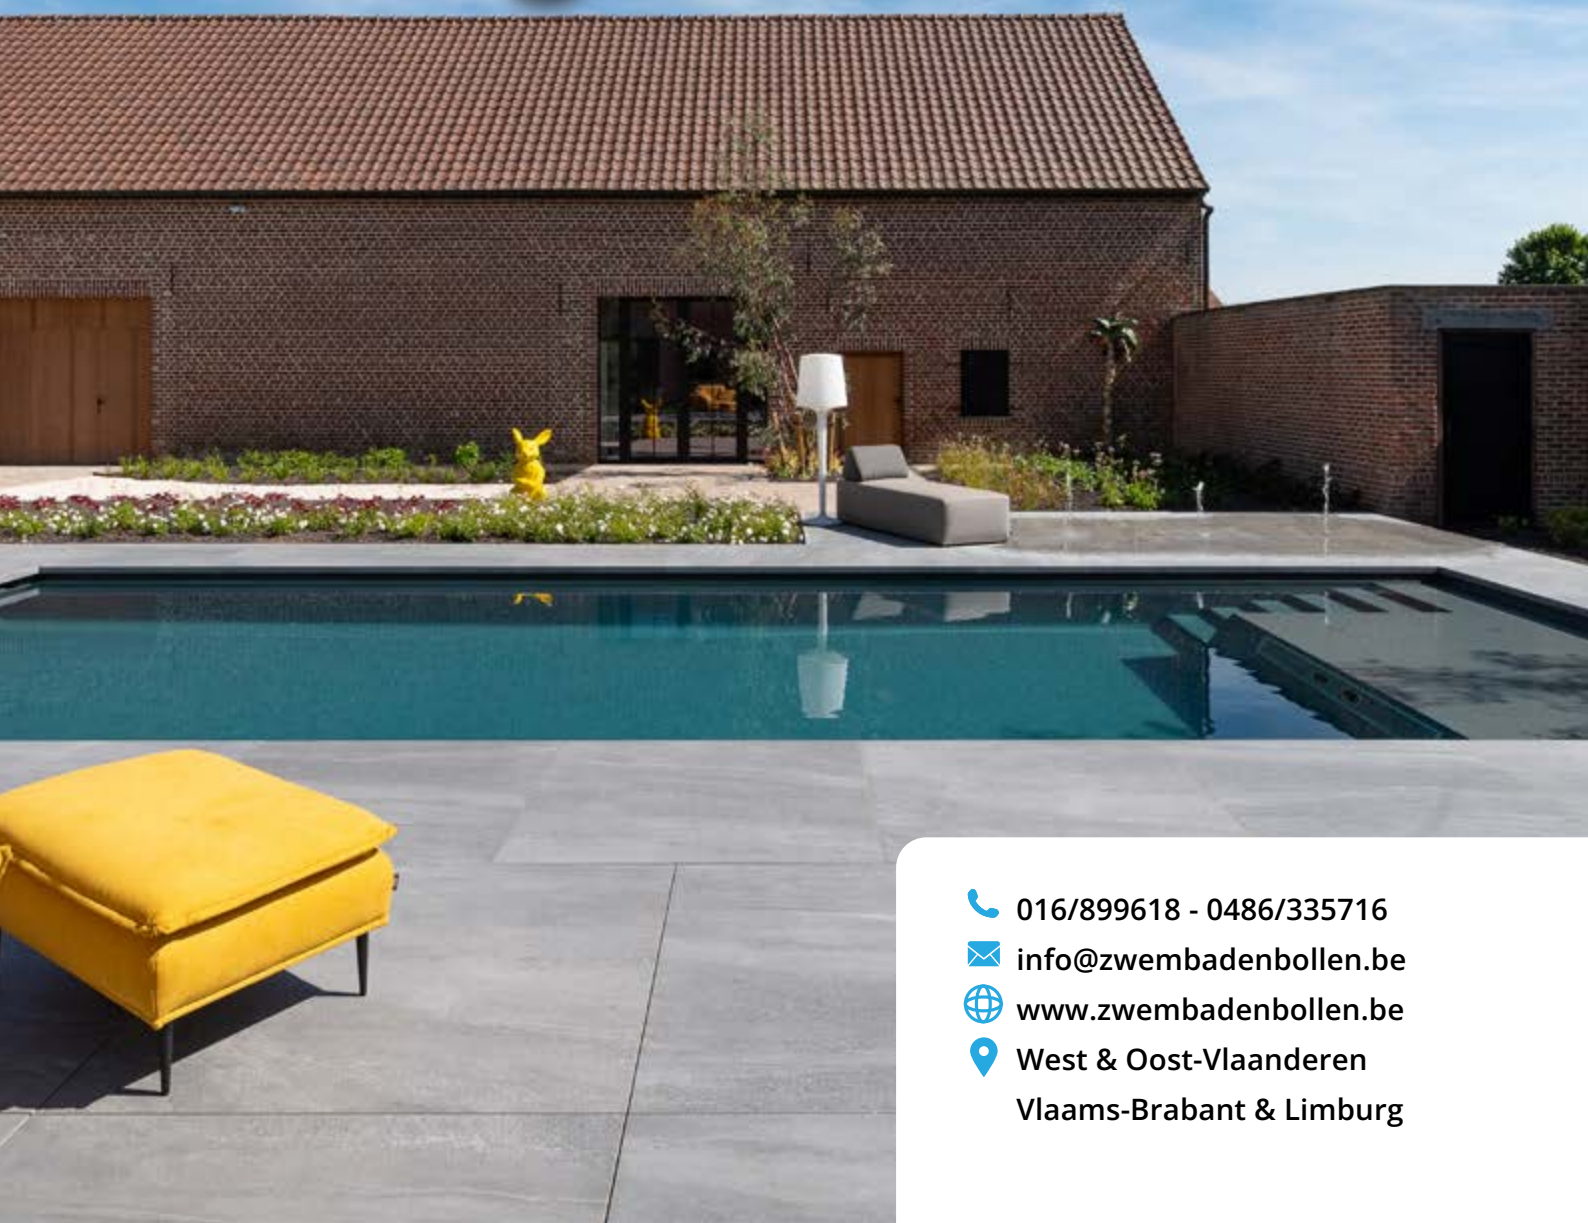

ZWEMBADEN BOLLEN BV

Zorgt voor uw stukje paradijs in eigen tuin

 016/899618 - 0486/335716

 info@zwembadenbollen.be

 www.zwembadenbollen.be

 West & Oost-Vlaanderen
Vlaams-Brabant & Limburg

 **Kwaliteit**

 **Know-how**