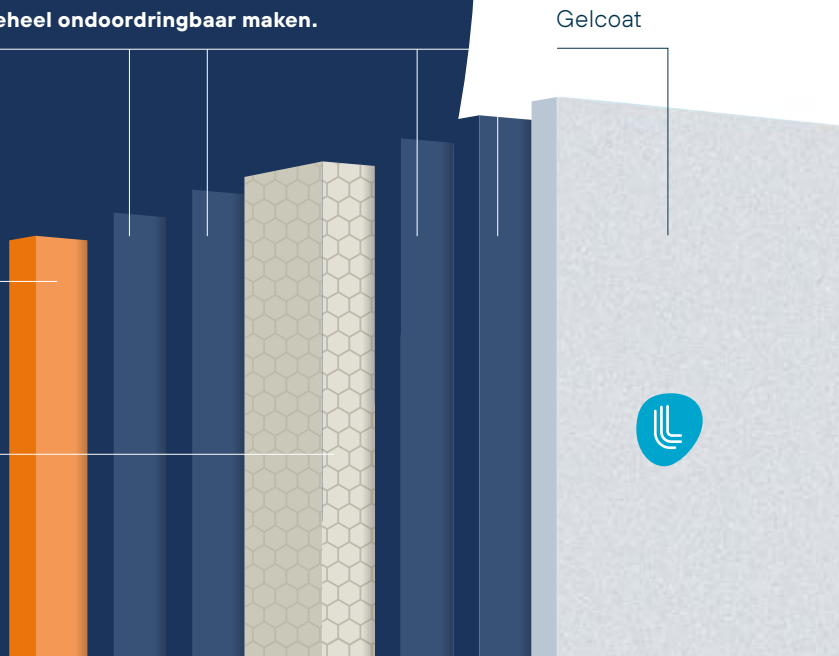

LPW Pools

Full vinylester zwembad

Toevoeging van IsoFoam, een PU-schuimisolatie voor versterking op vlak van isolatie (optie).

Honingraatstructuur van 15 mm voor **optimale isolatie** en **maximale stevigheid**.

4 lagen in vinylester epoxy materiaal die **het geheel ondoordringbaar maken.**

Onderhoudsvriendelijk

De monoblok zwembaden hebben geen naden, de wanden zijn glad wat het onderhoud vereenvoudigt. Micro-organismen krijgen geen kans om zich vast te hechten aan de gladde wanden met dus minder nood aan chemische producten.