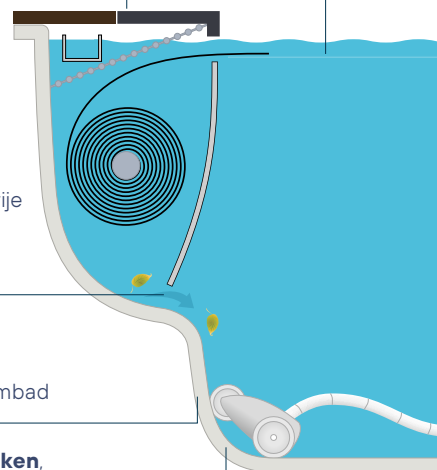

LPW Pools

Full vinylester zwembad

Toevoeging van IsoFoam, een PU-schuimisolatie voor versterking op vlak van isolatie (optie).

Honingraatstructuur van 15 mm voor **optimale isolatie** en **maximale stevigheid**.

4 lagen in vinylester epoxy materiaal die **het geheel ondoordringbaar maken.**

Onderhoudsvriendelijk

De monoblok zwembaden hebben geen naden, de wanden zijn glad wat het onderhoud vereenvoudigt. Micro-organismen krijgen geen kans om zich vast te hechten aan de gladde wanden met dus minder nood aan chemische producten.

Terras boven water Veiligheidsrand

De **scheidingswand met opening** zorgt voor een vrije watercirculatie van vuil en losse bladeren

Geen sta-rand dus geen vuile rand in het zwembad

Dankzij de **afgeronde hoeken**, reinigt uw robot elke cm² van uw zwembad