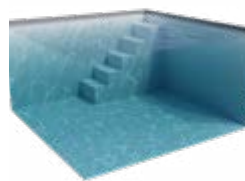

Ontwerp volgens uw smaak

De trappen hebben een ledernerf die naast een verfijnde look ook een anti-slip eigenschap heeft. Bij de zwembaden van Flexline kiest u volledig naar uw wensen. Vraag om advies en mogelijkheden van type trappen en kleur voor uw zwembad.

Timeless White