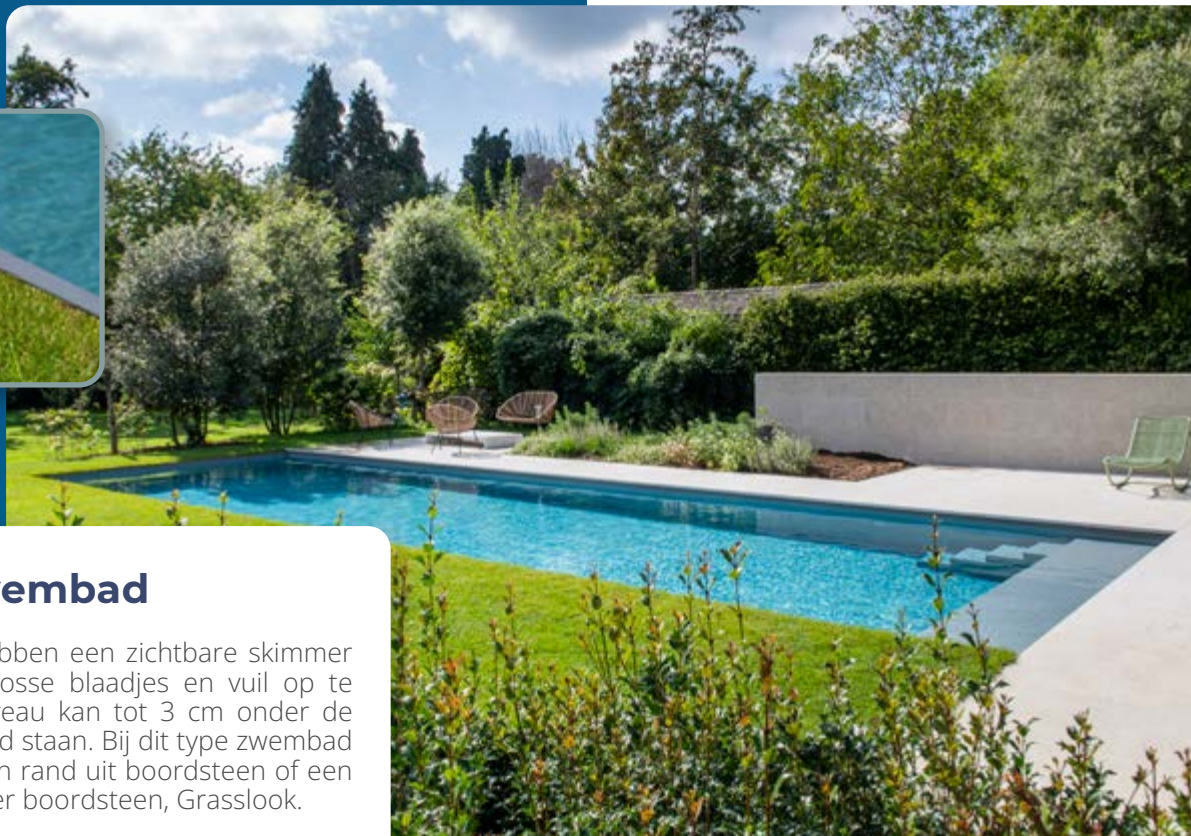

**Optie
Grasslook**

Skimmer zwembad

Deze zwembaden hebben een zichtbare skimmer onder de rand om losse blaadjes en vuil op te vangen. Het waterniveau kan tot 3 cm onder de rand van het zwembad staan. Bij dit type zwembad kan je kiezen voor een rand uit boordsteen of een alu-profiel rand zonder boordsteen, Grasslook.