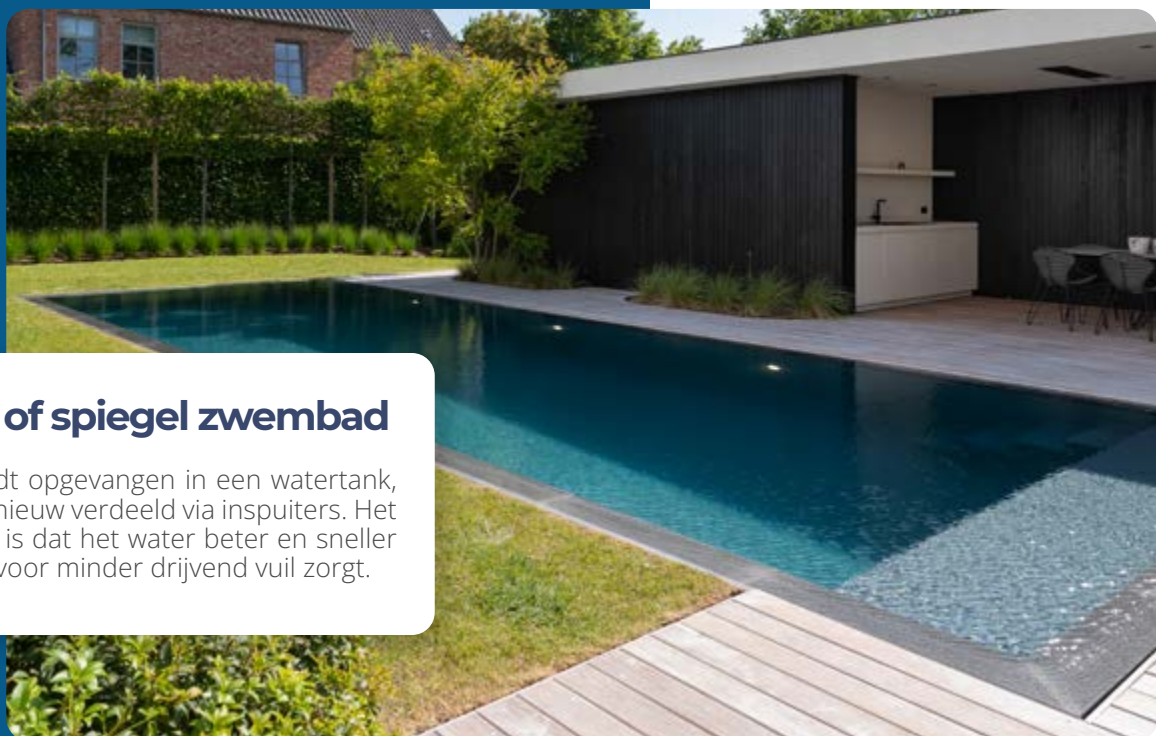

**Optie
Grasslook**

Skimmer zwembad

Deze zwembaden hebben een zichtbare skimmer onder de rand om losse blaadjes en vuil op te vangen. Het waterniveau kan tot 3 cm onder de rand van het zwembad staan. Bij dit type zwembad kan je kiezen voor een rand uit boordsteen of een alu-profiel rand zonder boordsteen, Grasslook.

Overloop of spiegel zwembad

Het water wordt opgevangen in een watertank, gefilterd en opnieuw verdeeld via inspueters. Het grote voordeel is dat het water beter en sneller circuleert, wat voor minder drijvend vuil zorgt.

Infinity zwembad

Het voelt aan alsof u in uw zwembad zweeft. De keuze is aan u, wilt u één, twee of drie infinity-zijdes. Dit zwembad is perfect voor hellende tuinen of tuinen met een groot niveauverschil.