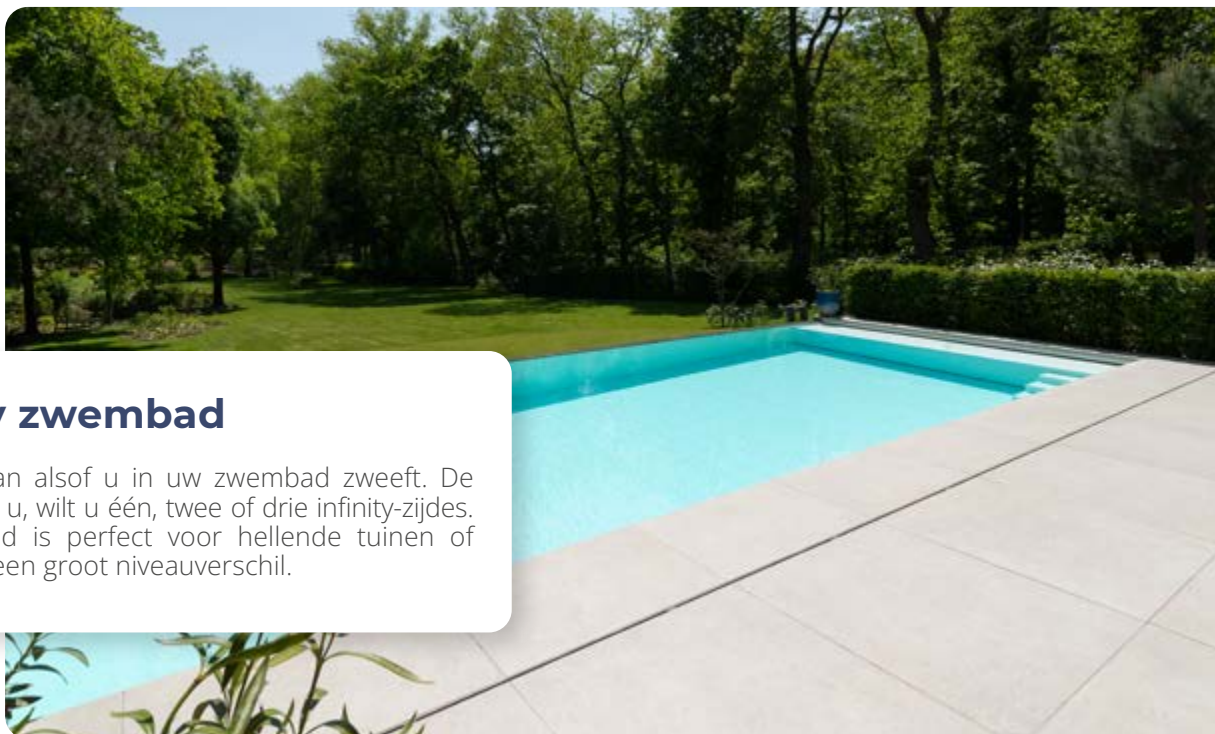

**Optie
Grasslook**

Skimmer zwembad

Deze zwembaden hebben een zichtbare skimmer onder de rand om losse blaadjes en vuil op te vangen. Het waterniveau kan tot 3 cm onder de rand van het zwembad staan. Bij dit type zwembad kan je kiezen voor een rand uit boordsteen of een alu-profiel rand zonder boordsteen, Grasslook.

Overloop of spiegel zwembad

Het water wordt opgevangen in een watertank, gefilterd en opnieuw verdeeld via inspueters. Het grote voordeel is dat het water beter en sneller circuleert, wat voor minder drijvend vuil zorgt.

Infinity zwembad

Het voelt aan alsof u in uw zwembad zweeft. De keuze is aan u, wilt u één, twee of drie infinity-zijdes. Dit zwembad is perfect voor hellende tuinen of tuinen met een groot niveauverschil.