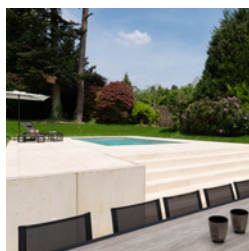

## Zuid-Franse vibes

Bij deze riante villa met Frans dak worden de Zuid-Franse vibes in de tuin verder versterkt door de aanleg van dit monoblokwembad. Het zwembad ligt geïntegreerd in een verhoogd terras, waarbij de beige keramische tegels doorlopen tot aan de rand. Samen met het lichtblauwe zwembadwater roept het meteen het gevoel op van een strand aan de Côte d'Azur. De lamellenafdekking is uitgevoerd in silex grey, wat mooi aansluit bij de tegels. Het geheel is een zonnige plek geworden die uitnodigt voor een aperitief. Wijntje iemand?

## Vibrations du sud de la France

Dans cette spacieuse villa à toit français, l'ambiance méridionale du jardin est encore accentuée par la construction de cette piscine monobloc. La piscine est intégrée dans une terrasse surélevée, le carrelage en céramique beige s'étend jusqu'au bord. Avec l'eau de baignade bleu clair, elle évoque immédiatement une plage de la Côte d'Azur. La couverture en caillebotis, de couleur gris silex, s'harmonise parfaitement avec le carrelage. L'ensemble est devenu un lieu ensoleillé qui invite à l'apéritif. Du vin, ça vous dit ?