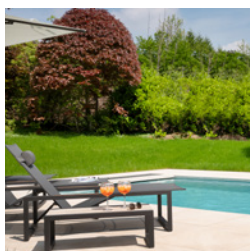

## Zuid-Franse vibes

Bij deze riante villa met Frans dak worden de Zuid-Franse vibes in de tuin verder versterkt door de aanleg van dit monoblokwembad. Het zwembad ligt geïntegreerd in een verhoogd terras, waarbij de beige keramische tegels doorlopen tot aan de rand. Samen met het lichtblauwe zwembadwater roept het meteen het gevoel op van een strand aan de Côte d'Azur. De lamellenafdekking is uitgevoerd in silex grey, wat mooi aansluit bij de tegels. Het geheel is een zonnige plek geworden die uitnodigt voor een aperitief. Wijntje iemand?

## Vibrations du sud de la France

Dans cette spacieuse villa à toit français, l'ambiance méridionale du jardin est encore accentuée par la construction de cette piscine monobloc. La piscine est intégrée dans une terrasse surélevée, le carrelage en céramique beige s'étend jusqu'au bord. Avec l'eau de baignade bleu clair, elle évoque immédiatement une plage de la Côte d'Azur. La couverture en caillebotis, de couleur gris silex, s'harmonise parfaitement avec le carrelage. L'ensemble est devenu un lieu ensoleillé qui invite à l'apéritif. Du vin, ça vous dit ?