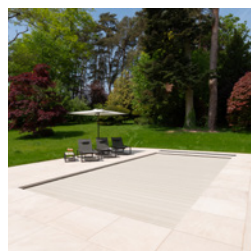

## Zuid-Franse vibes

Bij deze riante villa met Frans dak worden de Zuid-Franse vibes in de tuin verder versterkt door de aanleg van dit monoblokwembad. Het zwembad ligt geïntegreerd in een verhoogd terras, waarbij de beige keramische tegels doorlopen tot aan de rand. Samen met het lichtblauwe zwembadwater roept het meteen het gevoel op van een strand aan de Côte d'Azur. De lamellenafdekking is uitgevoerd in silex grey, wat mooi aansluit bij de tegels. Het geheel is een zonnige plek geworden die uitnodigt voor een aperitief. Wijntje iemand?

## Vibrations du sud de la France

Dans cette spacieuse villa à toit français, l'ambiance méridionale du jardin est encore accentuée par la construction de cette piscine monobloc. La piscine est intégrée dans une terrasse surélevée, le carrelage en céramique beige s'étend jusqu'au bord. Avec l'eau de baignade bleu clair, elle évoque immédiatement une plage de la Côte d'Azur. La couverture en caillebotis, de couleur gris silex, s'harmonise parfaitement avec le carrelage. L'ensemble est devenu un lieu ensoleillé qui invite à l'apéritif. Du vin, ça vous dit ?